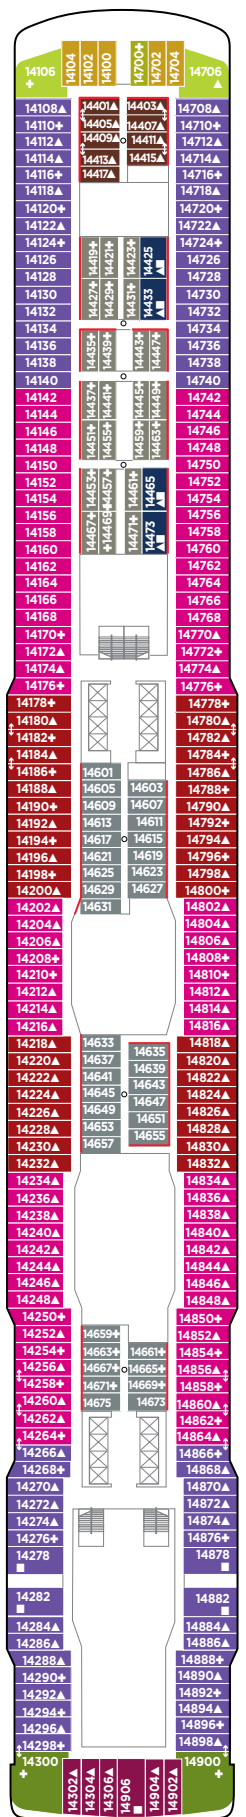

# NORWEGIAN ESCAPE DECK PLANS

DECK 20

DECK 19

DECK 18

DECK 17

DECK 16

DECK 15

H6 H7 MA B1 BA BD O2 OA  
I1 I2 IA IC  
**DECK 14**

H6 H7 MB B1 BB BE O2 OA  
I2 IA IC  
**DECK 13**

H6 H7 MB B1 BB BE O2 OA  
IB ID TI  
**DECK 12**

H6 H7 MC B1 BC BF O2 OA  
IB ID TI  
**DECK 11**

H6 H7 M1 MC B1 BC BF O2  
OA ID TI  
**DECK 10**

H6 H7 M2 M3 M4 B1 B2 B3  
B4 B6 O2 OA I1 I2 IF

DECK 9

M6 MX B2 B3 BX IF

DECK 8

DECK 7

DECK 6

O1 O2 O8 OX I1 I2 IX

DECK 5