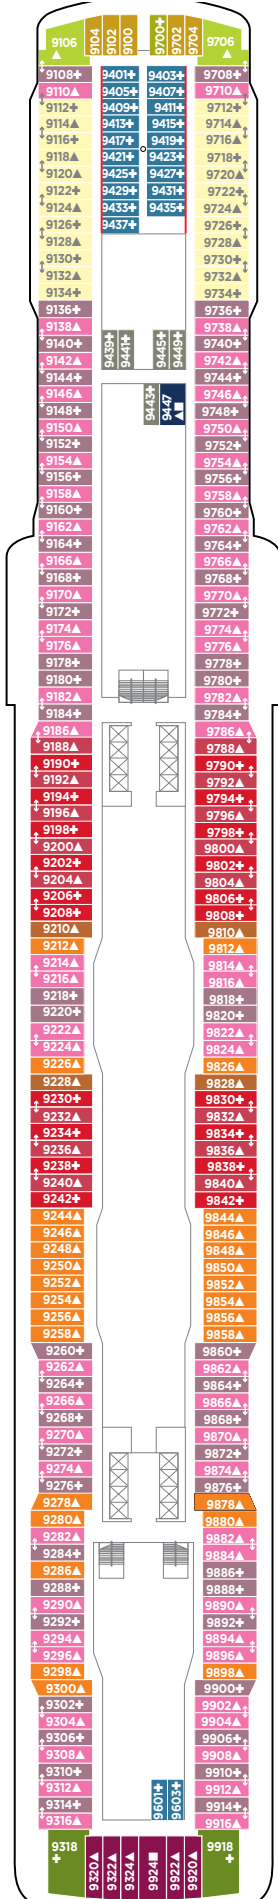

# NORWEGIAN ESCAPE DECK PLANS

DECK 20

DECK 19

DECK 18

DECK 17

DECK 16

DECK 15

H6 H7 MA B1 BA BD O2 OA  
I1 I2 IA IC  
**DECK 14**

H6 H7 MB B1 BB BE O2 OA  
I2 IA IC  
**DECK 13**

H6 H7 MB B1 BB BE O2 OA  
IB ID TI  
**DECK 12**

H6 H7 MC B1 BC BF O2 OA  
IB ID TI  
**DECK 11**

H6 H7 M1 MC B1 BC BF O2  
OA ID TI  
**DECK 10**

H6 H7 M2 M3 M4 B1 B2 B3  
B4 B6 O2 OA I1 I2 IF

DECK 9

M6 MX B2 B3 BX IF

DECK 8

DECK 7

DECK 6

O1 O2 O8 OX I1 I2 IX

DECK 5