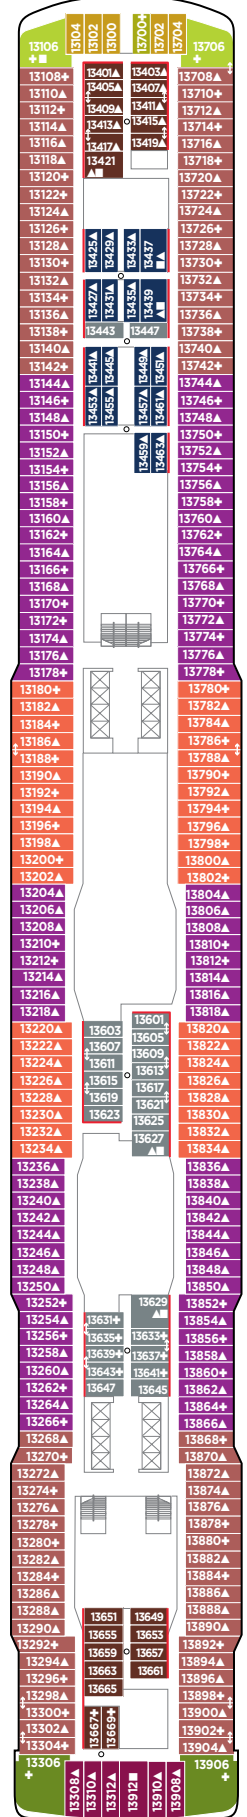

# NORWEGIAN ESCAPE DECK PLANS

DECK 20

DECK 19

DECK 18

DECK 17

DECK 16

DECK 15

H6 H7 MA B1 BA BD O2 OA  
I1 I2 IA IC  
**DECK 14**

H6 H7 MB B1 BB BE O2 OA  
I2 IA IC  
**DECK 13**

H6 H7 MB B1 BB BE O2 OA  
IB ID TI  
**DECK 12**

H6 H7 MC B1 BC BF O2 OA  
IB ID TI  
**DECK 11**

H6 H7 M1 MC B1 BC BF O2  
OA ID TI  
**DECK 10**

H6 H7 M2 M3 M4 B1 B2 B3  
B4 B6 O2 OA I1 I2 IF

DECK 9

M6 MX B2 B3 BX IF

DECK 8

DECK 7

DECK 6

O1 O2 O8 OX I1 I2 IX

DECK 5