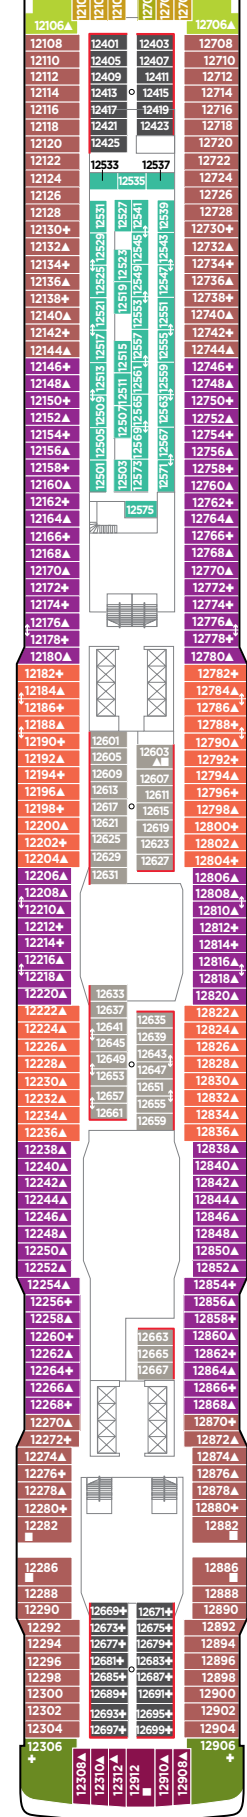

# NORWEGIAN ESCAPE DECK PLANS

DECK 20

DECK 19

DECK 18

DECK 17

DECK 16

DECK 15

H6 H7 MA B1 BA BD O2 OA  
I1 I2 IA IC  
**DECK 14**

H6 H7 MB B1 BB BE O2 OA  
I2 IA IC  
**DECK 13**

H6 H7 MB B1 BB BE O2 OA  
IB ID TI  
**DECK 12**

H6 H7 MC B1 BC BF O2 OA  
IB ID TI  
**DECK 11**

H6 H7 M1 MC B1 BC BF O2  
OA ID TI  
**DECK 10**

H6 H7 M2 M3 M4 B1 B2 B3  
B4 B6 O2 OA I1 I2 IF

DECK 9

M6 MX B2 B3 BX IF

DECK 8

DECK 7

DECK 6

O1 O2 O8 OX I1 I2 IX

DECK 5