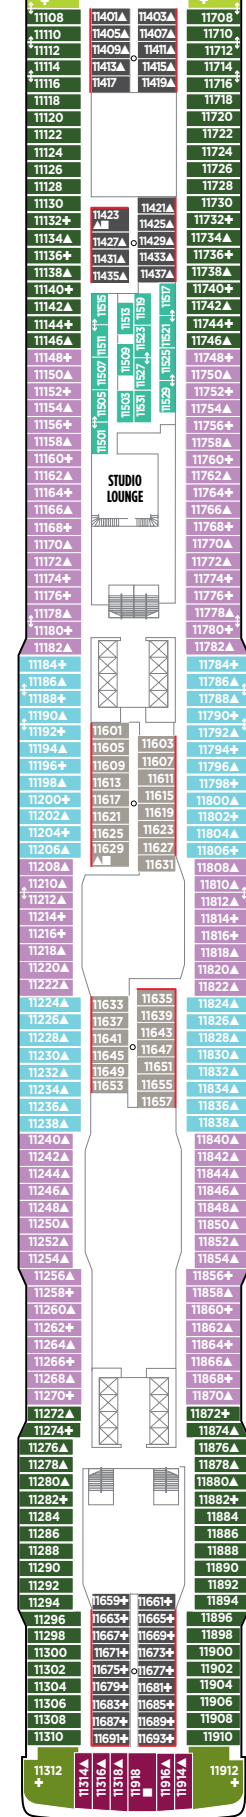

# NORWEGIAN ESCAPE DECK PLANS

DECK 20

DECK 19

DECK 18

DECK 17

DECK 16

DECK 15

H6 H7 MA B1 BA BD O2 OA  
I1 I2 IA IC  
**DECK 14**

H6 H7 MB B1 BB BE O2 OA  
I2 IA IC  
**DECK 13**

H6 H7 MB B1 BB BE O2 OA  
IB ID TI  
**DECK 12**

H6 H7 MC B1 BC BF O2 OA  
IB ID TI  
**DECK 11**

H6 H7 M1 MC B1 BC BF O2  
OA ID TI  
**DECK 10**

H6 H7 M2 M3 M4 B1 B2 B3  
B4 B6 O2 OA I1 I2 IF

DECK 9

M6 MX B2 B3 BX IF

DECK 8

DECK 7

DECK 6

O1 O2 O8 OX I1 I2 IX

DECK 5