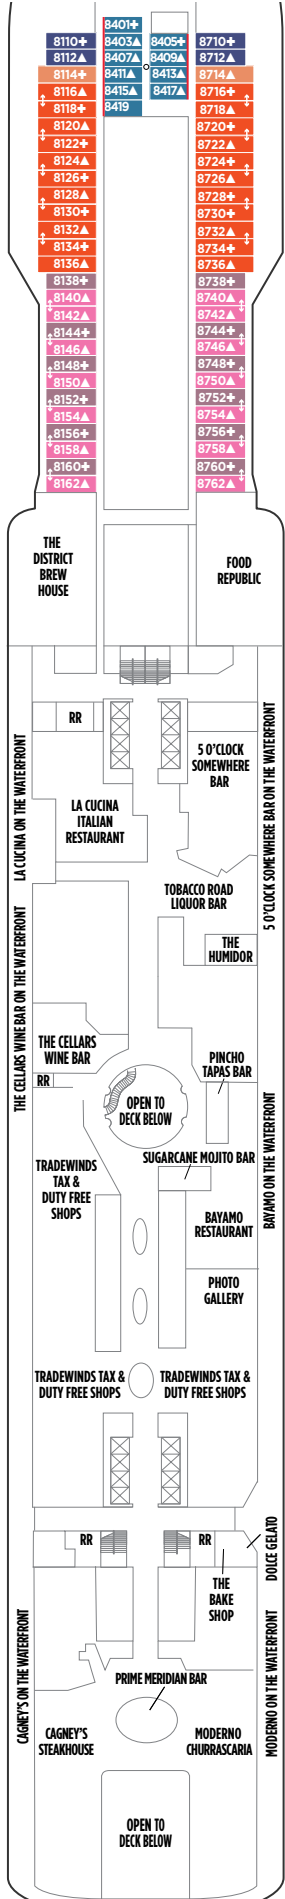

# NORWEGIAN ESCAPE DECK PLANS

DECK 20

DECK 19

DECK 18

DECK 17

DECK 16

DECK 15

H6 H7 MA B1 BA BD O2 OA  
I1 I2 IA IC  
**DECK 14**

H6 H7 MB B1 BB BE O2 OA  
I2 IA IC  
**DECK 13**

H6 H7 MB B1 BB BE O2 OA  
IB ID TI  
**DECK 12**

H6 H7 MC B1 BC BF O2 OA  
IB ID TI  
**DECK 11**

H6 H7 M1 MC B1 BC BF O2  
OA ID TI  
**DECK 10**

H6 H7 M2 M3 M4 B1 B2 B3  
B4 B6 O2 OA I1 I2 IF

DECK 9

M6 MX B2 B3 BX IF

DECK 8

DECK 7

DECK 6

O1 O2 O8 OX I1 I2 IX

DECK 5