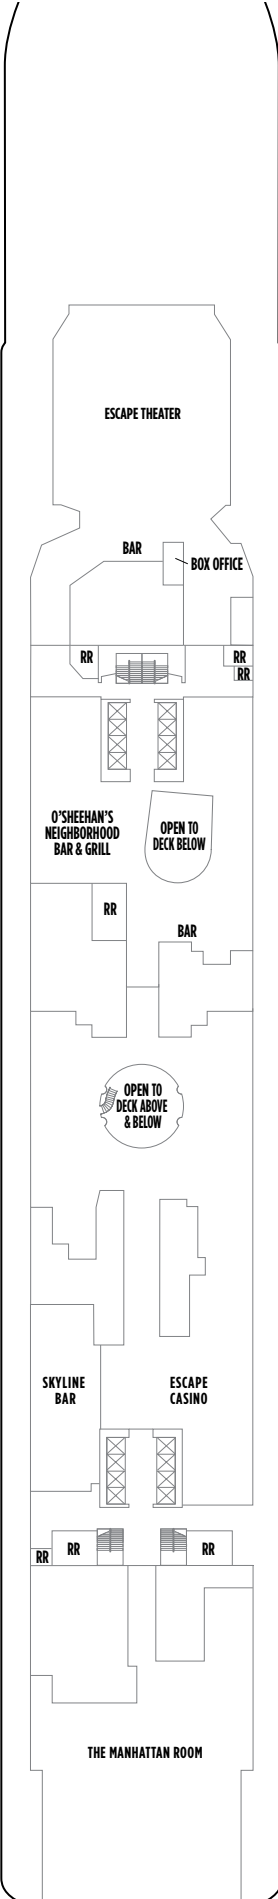

# NORWEGIAN ESCAPE DECK PLANS

DECK 20

DECK 19

DECK 18

DECK 17

DECK 16

DECK 15

H6 H7 MA B1 BA BD O2 OA  
I1 I2 IA IC  
**DECK 14**

H6 H7 MB B1 BB BE O2 OA  
I2 IA IC  
**DECK 13**

H6 H7 MB B1 BB BE O2 OA  
IB ID TI  
**DECK 12**

H6 H7 MC B1 BC BF O2 OA  
IB ID TI  
**DECK 11**

H6 H7 M1 MC B1 BC BF O2  
OA ID TI  
**DECK 10**

H6 H7 M2 M3 M4 B1 B2 B3  
B4 B6 O2 OA I1 I2 IF

DECK 9

M6 MX B2 B3 BX IF

DECK 8

DECK 7

DECK 6

O1 O2 O8 OX I1 I2 IX

DECK 5