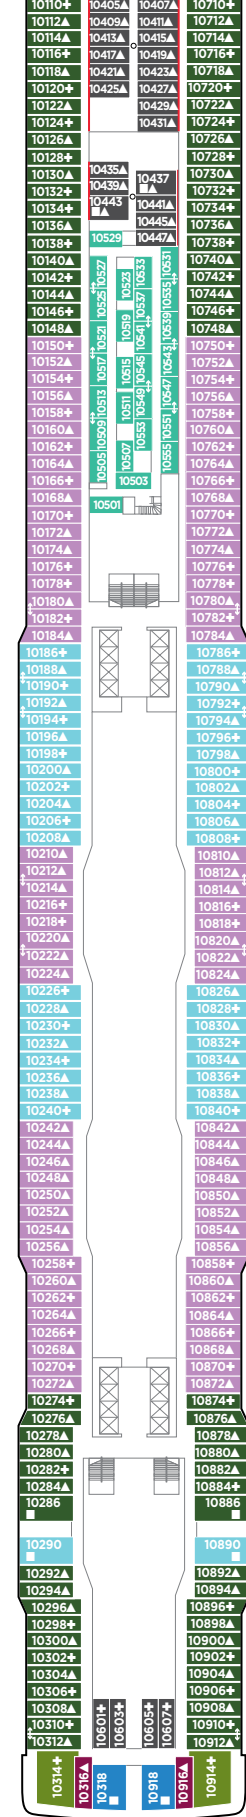

# NORWEGIAN ESCAPE DECK PLANS

DECK 20

DECK 19

DECK 18

DECK 17

DECK 16

DECK 15

H6 H7 MA B1 BA BD O2 OA  
I1 I2 IA IC  
**DECK 14**

H6 H7 MB B1 BB BE O2 OA  
I2 IA IC  
**DECK 13**

H6 H7 MB B1 BB BE O2 OA  
IB ID TI  
**DECK 12**

H6 H7 MC B1 BC BF O2 OA  
IB ID TI  
**DECK 11**

H6 H7 M1 MC B1 BC BF O2  
OA ID TI  
**DECK 10**

H6 H7 M2 M3 M4 B1 B2 B3  
B4 B6 O2 OA I1 I2 IF

DECK 9

M6 MX B2 B3 BX IF

DECK 8

DECK 7

DECK 6

O1 O2 O8 OX I1 I2 IX

DECK 5